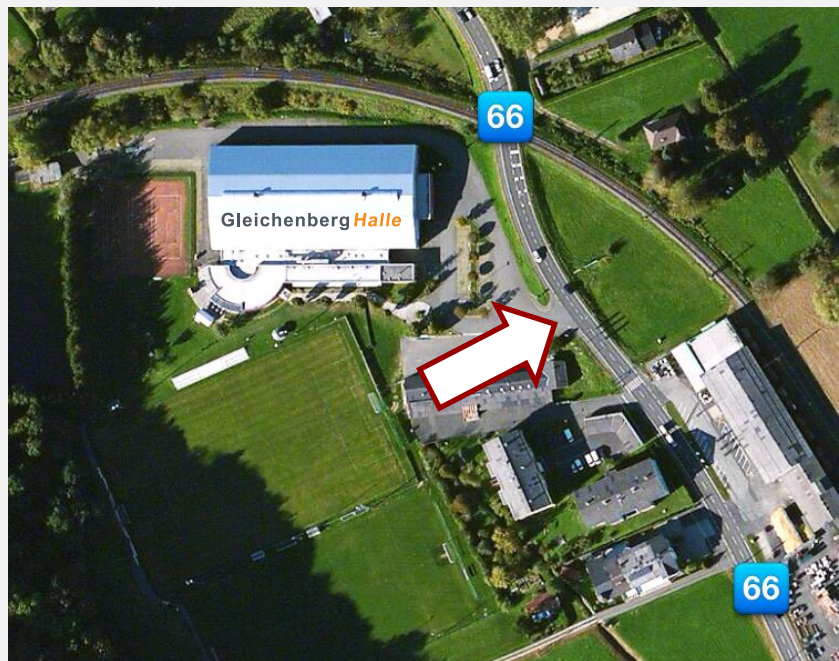

# VIDEO WALL BAD GLEICHENBERG

DIE innovative, digitale Werbepattform in der Region für Unternehmer, Vereine und Private

**STANDORT:** Einfahrt Gleichberghalle an der B66

**Durchschnittl. Verkehrsfrequenz:** 8.000 Kfz pro Tag